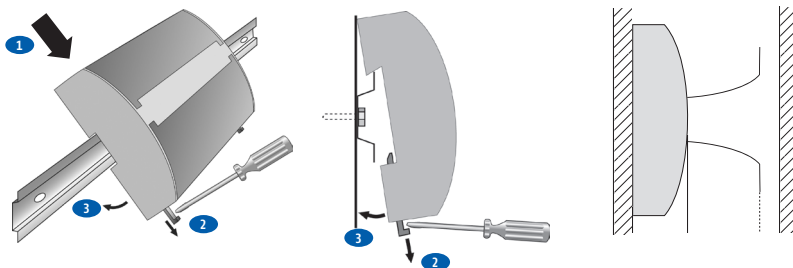

- D** Montage
- S** Montering

Wall mounted version • Version Saillie • Muur montage • Aufputz-Version • Versione montaggio a muro • Versión mural • Versão montagem em parede • Vägmonterad version • Vægmontert version • Vægmonteret version • Seinä-asennus malli

GB Mounting
I Montaggio
N Montering

F Assemblage
E Montaje
DK Montering

NL Monteren
P Montagem
SF Asentaminen putkeen

D Montage
S Montering

DIN Rail mounted version • Version Rail DIN • DIN rail montage • Hutschienen-Version • Versione montaggio su guida DIN • Versión Rail DIN • Versão montagem sobre calha DIN • Montering på DIN-skene DIN • DIN monteret version • DIN-skinnemonteret version • DIN-kisko asennus malli