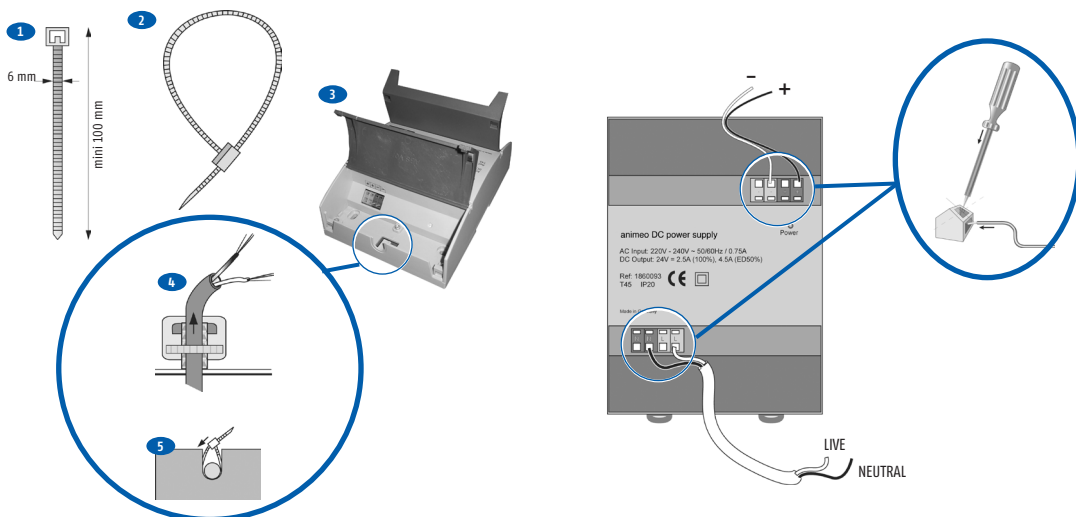

somfy

WWW.SOMFY.COM

Australia
SOMFY PTY LTD
www.somfy.com.au

Austria
SOMFY GesmbH
www.somfy.at

Belgium: SOMFY NV SA
www.somfy.be

Brasil
SOMFY BRASIL LTDA
www.somfy.com

Canada: SOMFY ULC
www.somfy.com

Cyprus: SOMFY
MIDDLE-EAST CO LTD
www.somfy.com

Czech Republic
SOMFY Spol s.r.o.
www.somfy.cz

Denmark
SOMFY DENMARK
www.somfy.se

Finland
SOMFY FINLAND
www.somfy.fi

France
SOMFY FRANCE
www.somfy.fr

Germany: SOMFY GmbH
www.somfy.de

Greece: SOMFY HELLAS SA
www.somfy.com

Hong Kong:
SOMFY Co. Ltd
www.somfy.com

Hungary: SOMFY Kft
www.somfy.hu

India
SOMFY INDIA PVT LTD
www.somfy.com

Italy
SOMFY ITALIA S.R.L
www.somfy.it

Japan: SOMFY KK
www.somfy.co.jp

Lebanon:
SOMFY MIDDLE EAST
www.somfy.com

Mexico
SOMFY MEXICO SA de CV
www.somfy.com.mx

Morocco
SOMFY MAROC SARL
www.somfy.com

Netherlands: SOMFY BV
www.somfy.nl

Norway
SOMFY NORWAY
www.somfy.no

Poland
SOMFY SP Z.O.O
www.somfy.pl

Portugal
SOMFY PORTUGAL
www.somfy.com

Russia: SOMFY LLC
www.somfy.ru

Singapore
SOMFY PTE LTD
www.somfy.com

Slovaquia
SOMFY Spol s.r.o.
www.somfy.com

South Korea: SOMFY JOO
www.somfy.co.kr

Spain
SOMFY ESPANA SA
www.somfy.es

Sweden
SOMFY NORDIC AB
www.somfy.se

Switzerland: SOMFY AG
www.somfy.ch

Taiwan: S2C SA TAIWAN
BRANCH OFFICE
www.somfy.com

United Kingdom
Somfy LTD
www.somfy.co.uk

United States
SOMFY SYSTEMS Inc
www.somfysystems.com