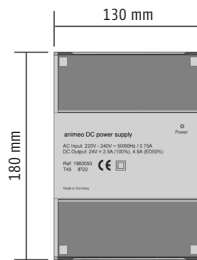

230 VAC / 24 VDC SELV
2.5 A (100%) - 4.5 A (50% - 3 min max.)