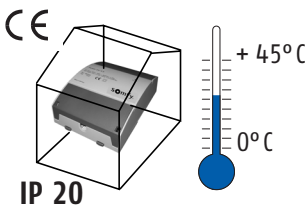

animeo® Power Supply DC:

- **GB** Technical data
- **I** Caratteristiche tecniche
- **N** Technische data

- **F** Données techniques
- **E** Datos técnicos
- **DK** Tekniske data

- **NL** Technische gegevens
- **P** Dados técnicos
- **SF** Tekniset tiedot

- **D** Technische Daten
- **S** Tekniska data

230 VAC / 24 VDC SELV
2.5 A (100%) - 4.5 A (50% - 3 min max.)

- **GB** Mounting
- **I** Montaggio
- **N** Montering

- **F** Assemblage
- **E** Montaje
- **DK** Montering

- **NL** Monteren
- **P** Montagem
- **SF** Asentaminen putkeen

- **D** Montage
- **S** Montering

Wall mounted version • Version Saillie • Muur montage • Aufputz-Version • Versione montaggio a muro • Versión mural • Versão montagem em parede • Vägmonterad version • Vægmontert version • Vægmonteret version • Seinä-asennus malli