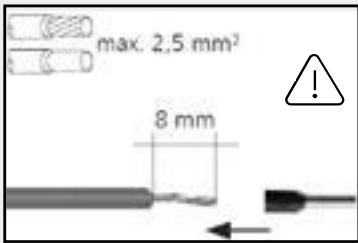

Animeo Building Security Pack

1871453

5148219B

EN: Lightning protection recommended.
 FR: Une protection contre la foudre est recommandée.
 NL: Bliksembeveiliging wordt aanbevolen.
 DA: Beskyttelse mod lynnedslag anbefales.
 NO: Beskyttelse mot lynnedslag anbefales.
 SV: Blixtskydd rekommenderas.
 FI: Suositellaan salamasuojausta.