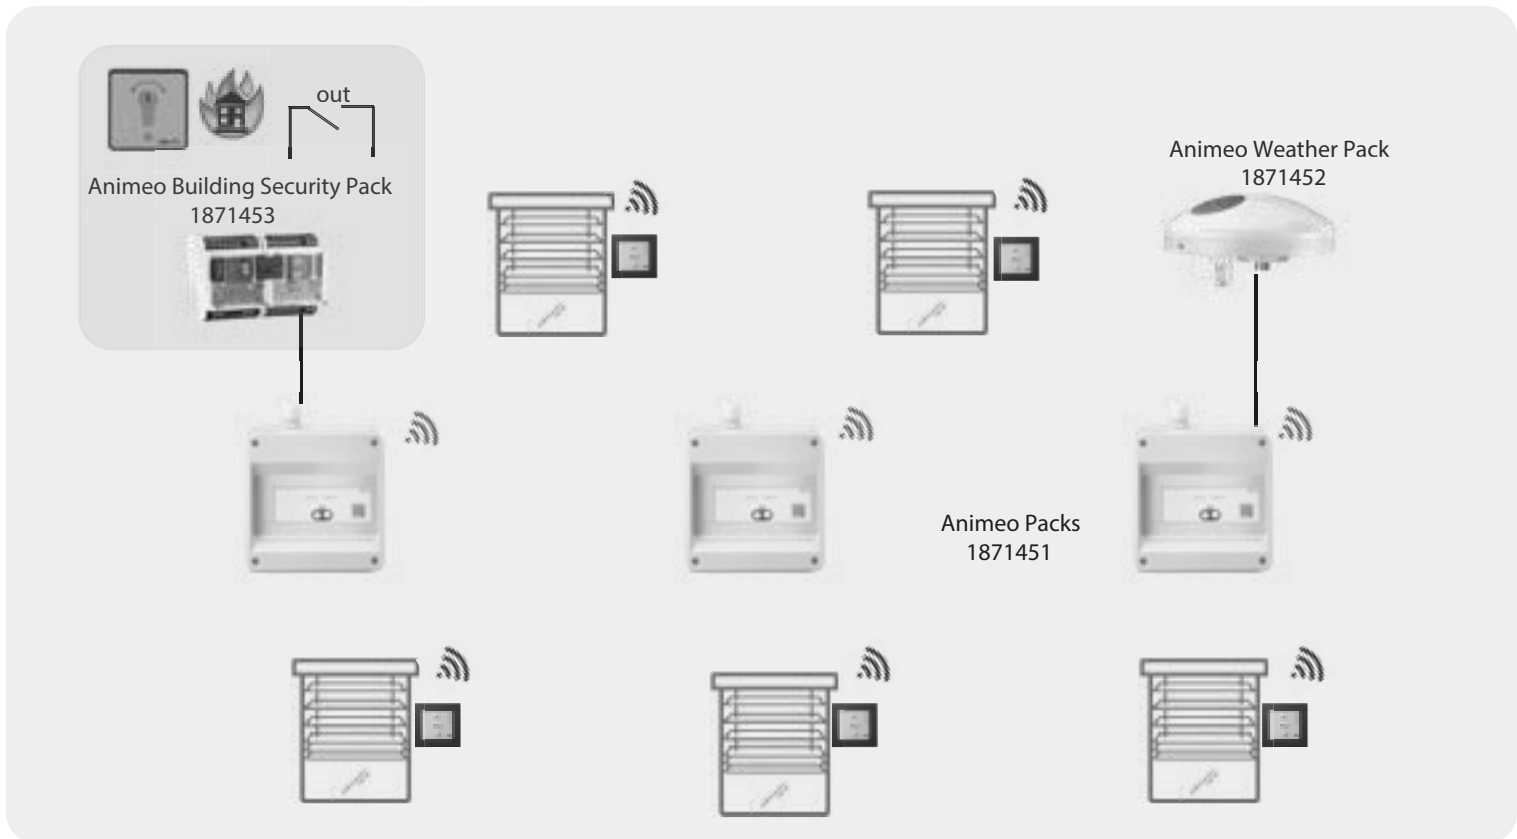

Animeo Building Security Pack

1871453

5148219B

EN: Lightning protection recommended.
 FR: Une protection contre la foudre est recommandée.
 NL: Bliksembeveiliging wordt aanbevolen.
 DA: Beskyttelse mod lynnedslag anbefales.
 NO: Beskyttelse mot lynnedslag anbefales.
 SV: Blixtskydd rekommenderas.
 FI: Suositellaan salamasuojausta.