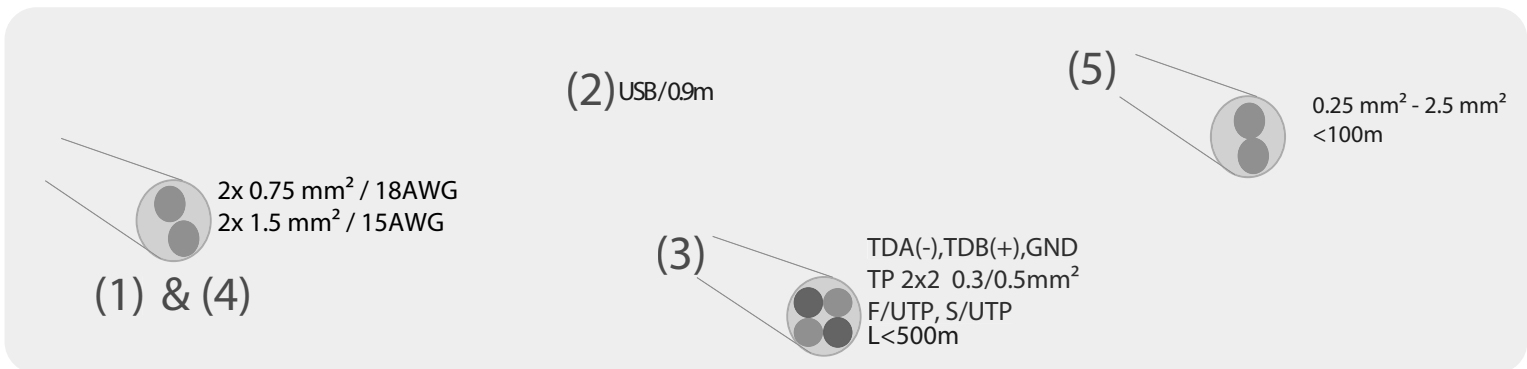

Animeo Building Security Pack

1871453

5148219B

EN: Lightning protection recommended.
 FR: Une protection contre la foudre est recommandée.
 NL: Bliksembeveiliging wordt aanbevolen.
 DA: Beskyttelse mod lynnedslag anbefales.
 NO: Beskyttelse mot lynnedslag anbefales.
 SV: Blixtskydd rekommenderas.
 FI: Suositellaan salamasuojausta.