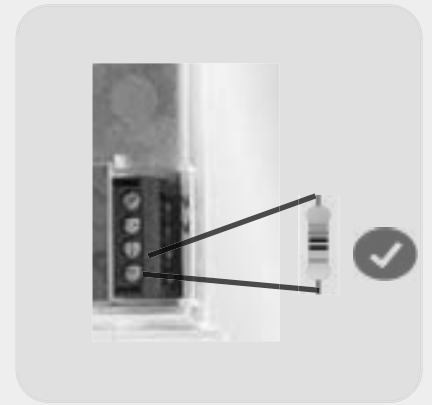

Animeo Building Security Pack

1871453

5148219B

EN: Lightning protection recommended.
 FR: Une protection contre la foudre est recommandée.
 NL: Bliksembeveiliging wordt aanbevolen.
 DA: Beskyttelse mod lynnedslag anbefales.
 NO: Beskyttelse mot lynnedslag anbefales.
 SV: Blixtskydd rekommenderas.
 FI: Suositellaan salamasuojausta.