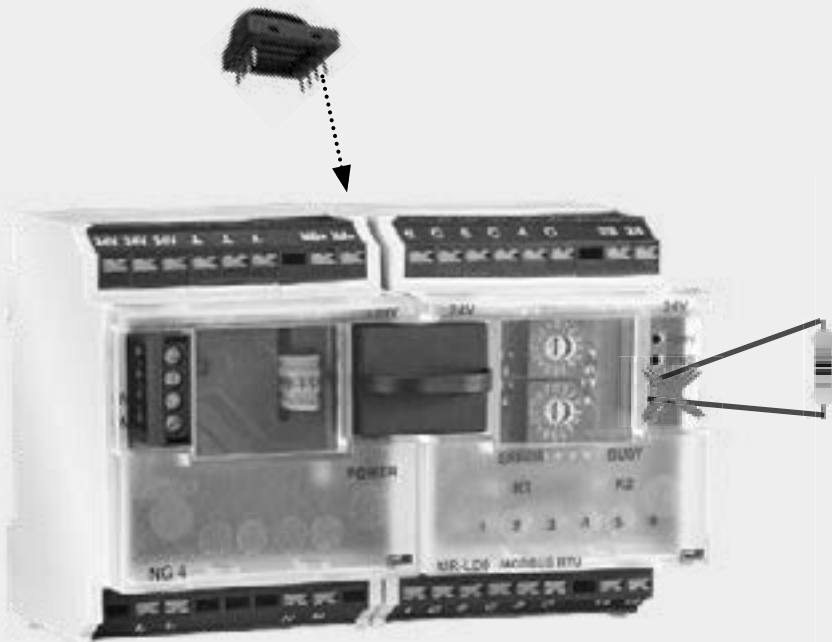

Animeo Building Security Pack

1871453

5148219B

EN: Lightning protection recommended.
 FR: Une protection contre la foudre est recommandée.
 NL: Bliksembeveiliging wordt aanbevolen.
 DA: Beskyttelse mod lynnedslag anbefales.
 NO: Beskyttelse mot lynnedslag anbefales.
 SV: Blixtskydd rekommenderas.
 FI: Suositellaan salamasuojausta.