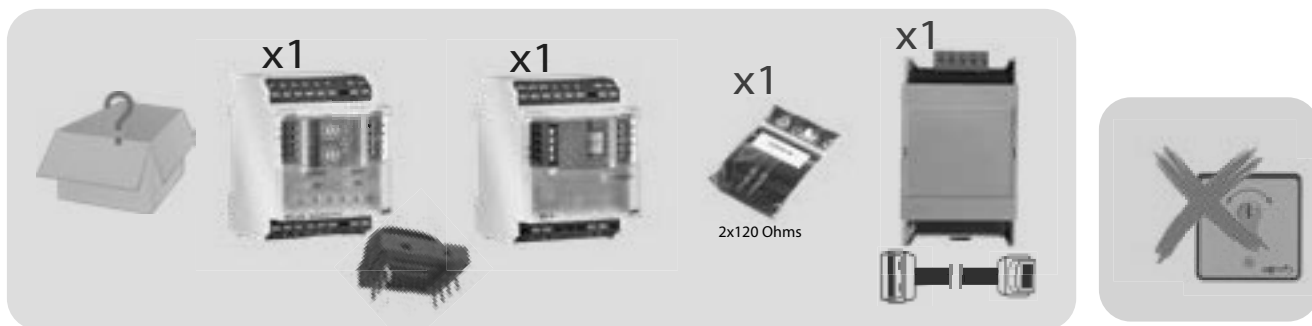

Animeo Building Security Pack

1871453

5148219B

EN: Lightning protection recommended.
 FR: Une protection contre la foudre est recommandée.
 NL: Bliksembeveiliging wordt aanbevolen.
 DA: Beskyttelse mod lynnedslag anbefales.
 NO: Beskyttelse mot lynnedslag anbefales.
 SV: Blixtskydd rekommenderas.
 FI: Suositellaan salamasuojausta.