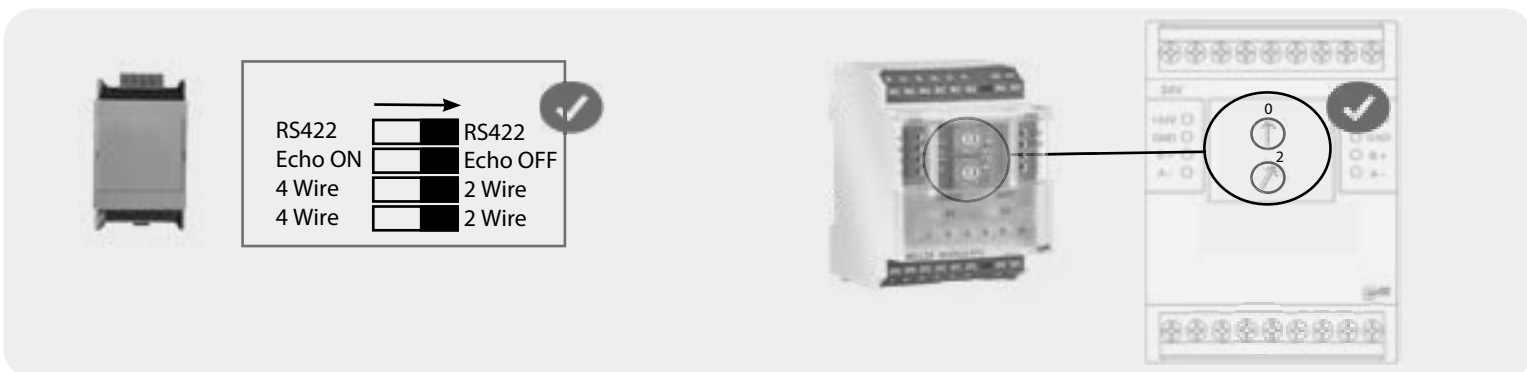

Animeo Building Security Pack

1871453

5148219B

EN: Lightning protection recommended.
 FR: Une protection contre la foudre est recommandée.
 NL: Bliksembeveiliging wordt aanbevolen.
 DA: Beskyttelse mod lynnedslag anbefales.
 NO: Beskyttelse mot lynnedslag anbefales.
 SV: Blixtskydd rekommenderas.
 FI: Suositellaan salamasuojausta.