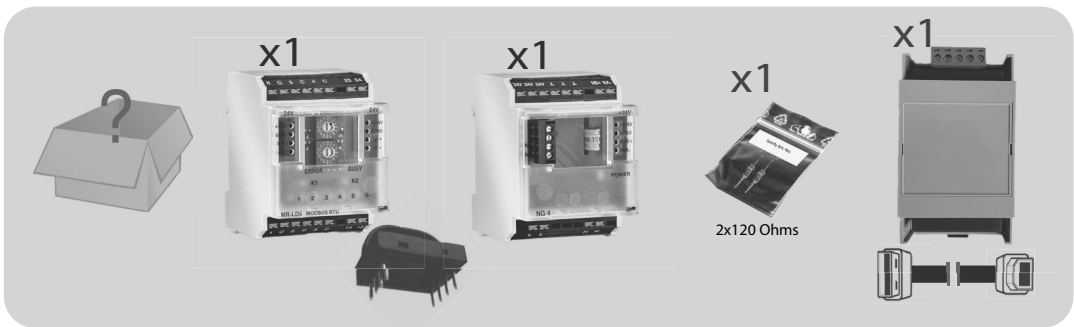

# Animeo Building Security Pack

1871453

5148219B

EN: Lightning protection recommended.  
FR: Une protection contre la foudre est recommandée.  
NL: Bliksembeveiliging wordt aanbevolen.  
DA: Beskyttelse mod lynnedslag anbefales.  
NO: Beskyttelse mot lynnedslag anbefales.  
SV: Blixtskydd rekommenderas.  
FI: Suositellaan salamasuojausta.