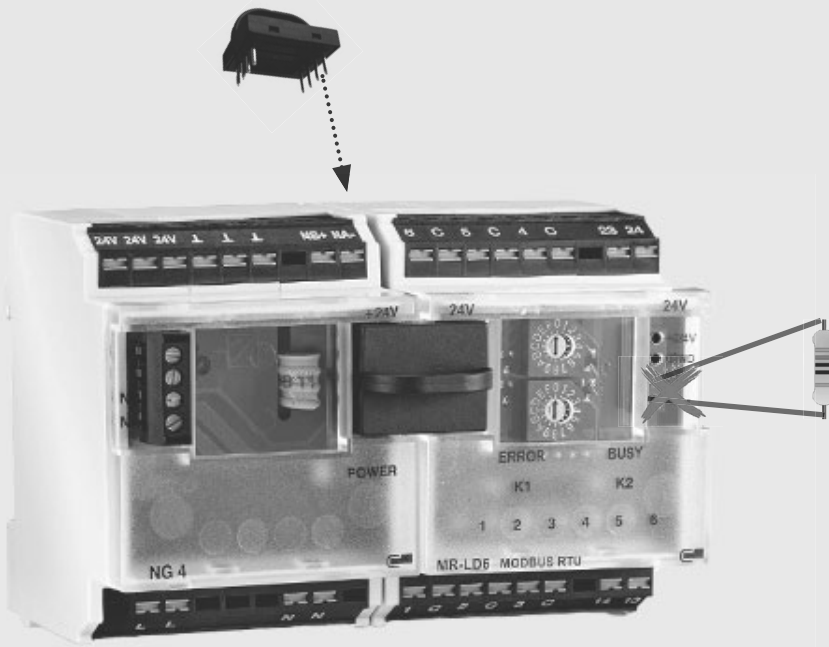

# Animeo Building Security Pack

1871453

5148219B

EN: Lightning protection recommended.  
FR: Une protection contre la foudre est recommandée.  
NL: Bliksembeveiliging wordt aanbevolen.  
DA: Beskyttelse mod lynnedslag anbefales.  
NO: Beskyttelse mot lynnedslag anbefales.  
SV: Blixtskydd rekommenderas.  
FI: Suositellaan salamasuojausta.