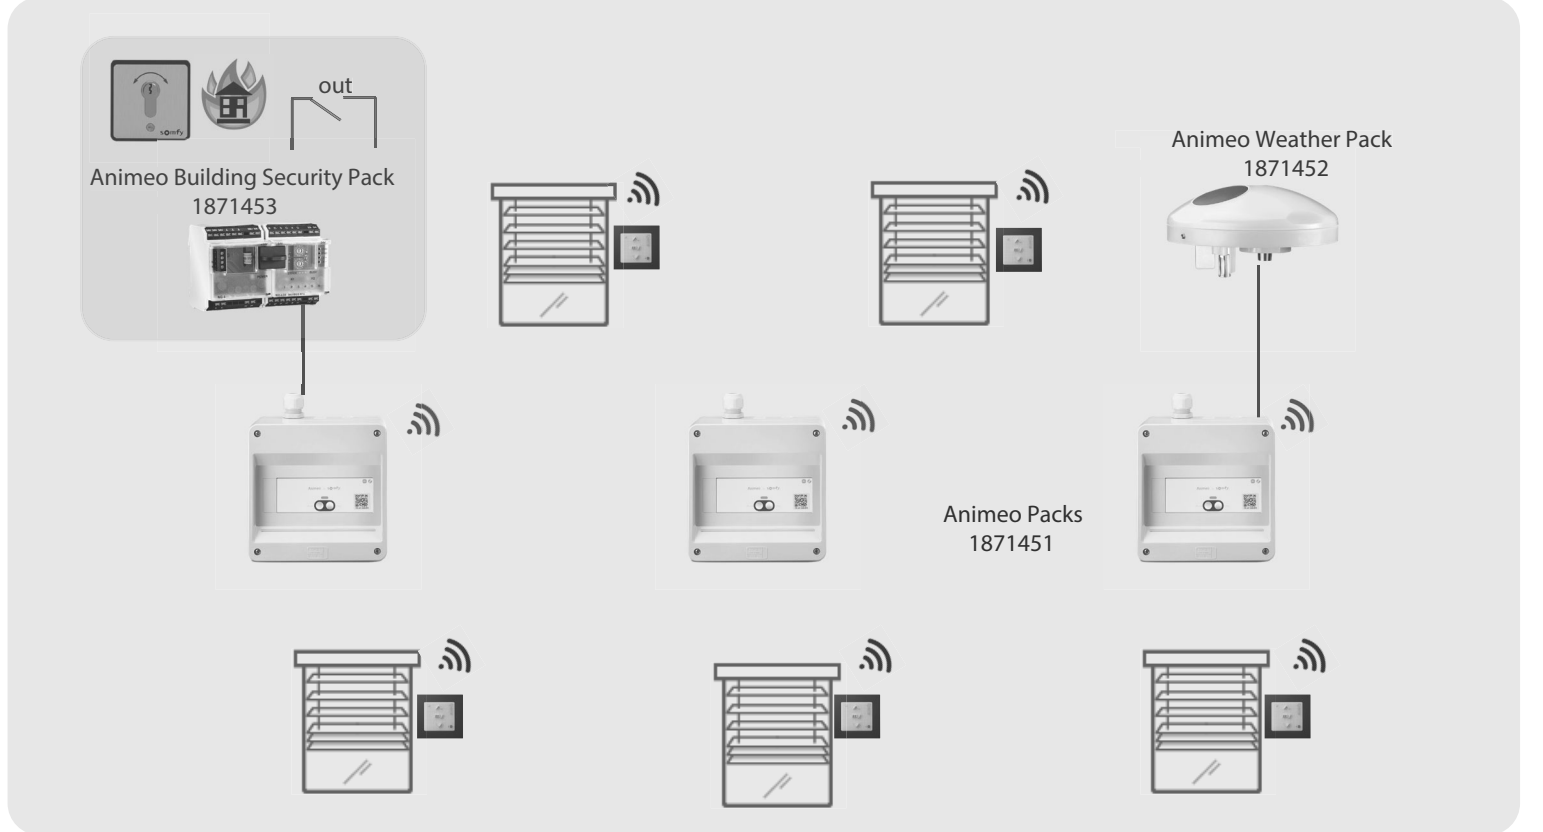

# Animeo Building Security Pack

1871453

5148219B

EN: Lightning protection recommended.  
FR: Une protection contre la foudre est recommandée.  
NL: Bliksembeveiliging wordt aanbevolen.  
DA: Beskyttelse mod lynnedslag anbefales.  
NO: Beskyttelse mot lynnedslag anbefales.  
SV: Blixtskydd rekommenderas.  
FI: Suositellaan salamasuojausta.