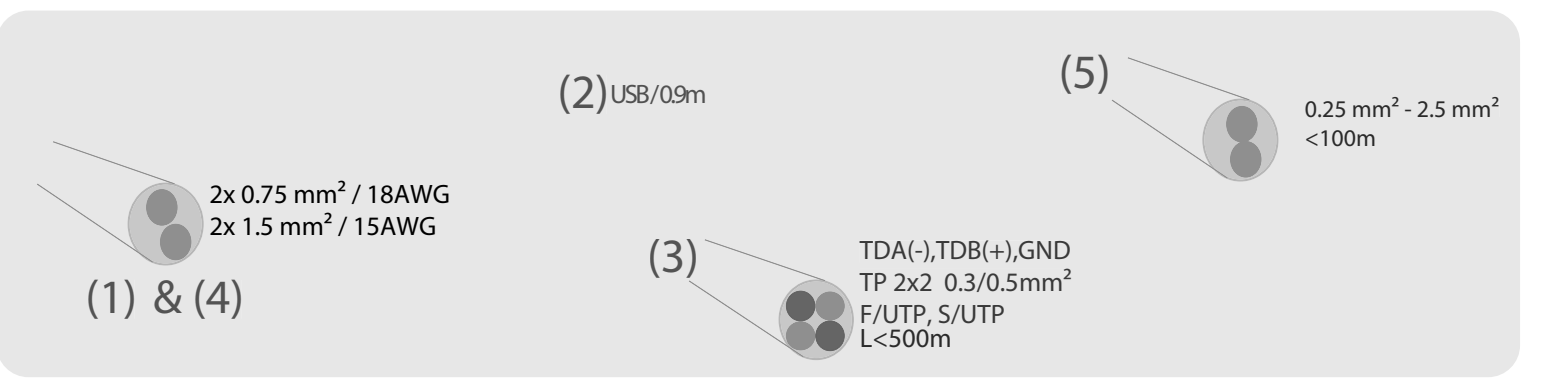

# Animeo Building Security Pack

1871453

5148219B

EN: Lightning protection recommended.  
FR: Une protection contre la foudre est recommandée.  
NL: Bliksembeveiliging wordt aanbevolen.  
DA: Beskyttelse mod lynnedslag anbefales.  
NO: Beskyttelse mot lynnedslag anbefales.  
SV: Blixtskydd rekommenderas.  
FI: Suositellaan salamasuojausta.