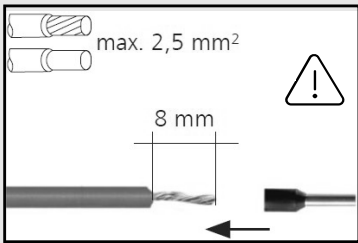

# Animeo Building Security Pack

1871453

5148219B

EN: Lightning protection recommended.  
FR: Une protection contre la foudre est recommandée.  
NL: Bliksembeveiliging wordt aanbevolen.  
DA: Beskyttelse mod lynnedslag anbefales.  
NO: Beskyttelse mot lynnedslag anbefales.  
SV: Blixtskydd rekommenderas.  
FI: Suositellaan salamasuojausta.