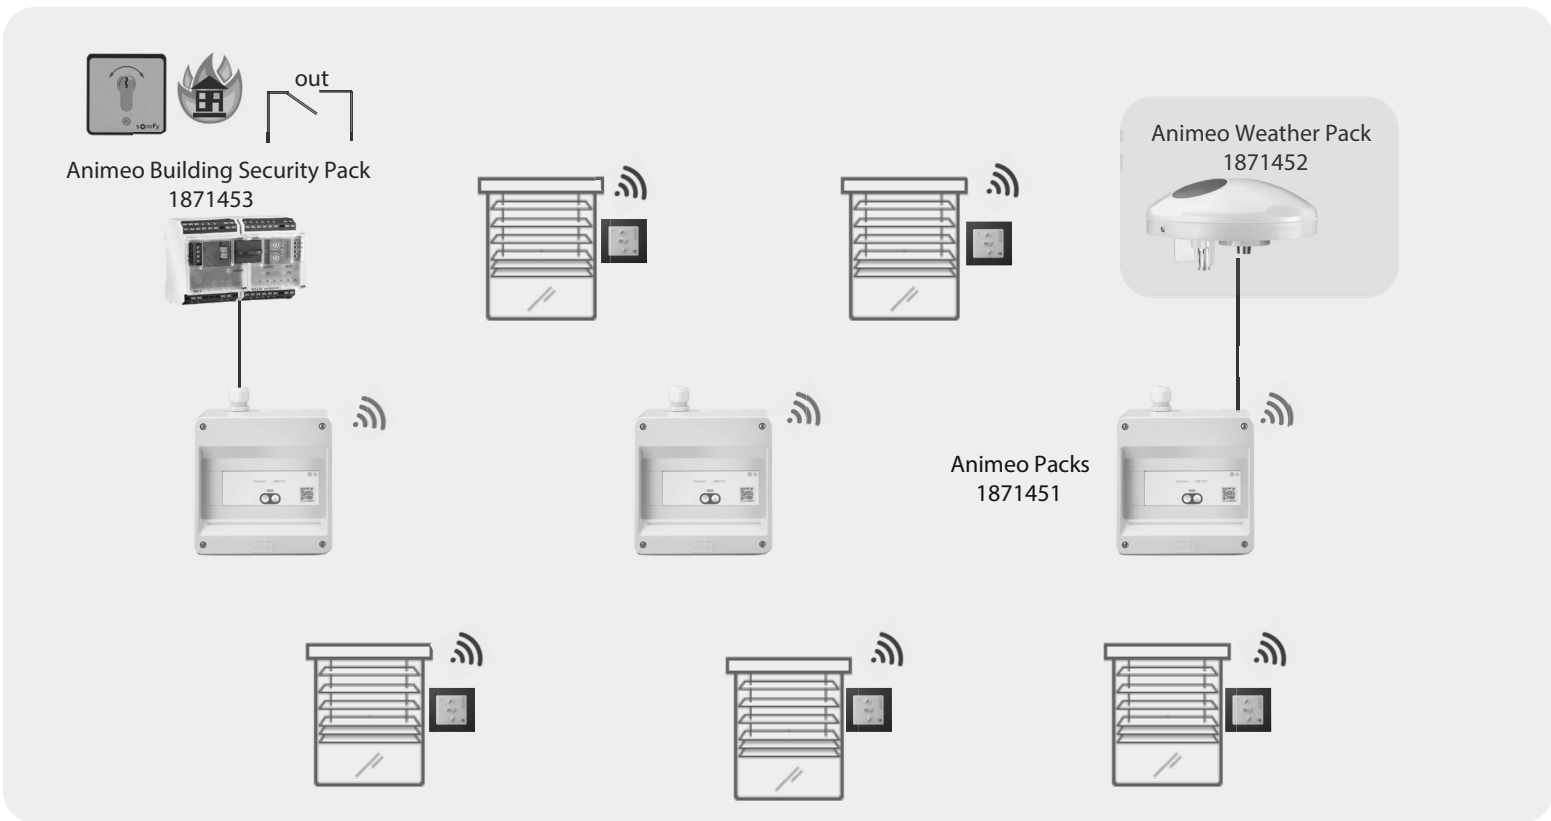

Animeo Weather Pack

1871452

5148218B

x1
 x1
 5m x1
 x1
 2x120 Ohms x1
 x1
 x1

(1) 5m

EN/FR/NL/DA/NO/SV/FI	
GND	White/Blanc/Wit/Hvid/Hvit/Vit/Valkoinen
DATA+	Brown/Marron/Bruin/Brun/Brun/Brun/Ruskea
DATA-	Green/Vert/Groen/Grøn/Grønn/Grön/vihreä
+	Yellow/Jaune/Geel/Gul/Gul/Gul/Keltainen
-	Gray/Gris/Grijs/Grå/Grå/Grå/Harmaa

(2) 0.5 mm² ==> L<100m
 0.75 mm² ==> L<150m
 1.5 mm² ==> L<300m
 2.5 mm² ==> L<500m

(3) Data+,Data-,GND
 TP 2x2 0.3/0.5mm²
 F/UTP, S/UTP
 L<500m

(4) USB/0.9m

(5) 2x 0.75 mm² / 18AWG
 2x 1.5 mm² / 15AWG

* RS422 Echo ON 4 Wire / RS422 Echo OFF 2 Wire