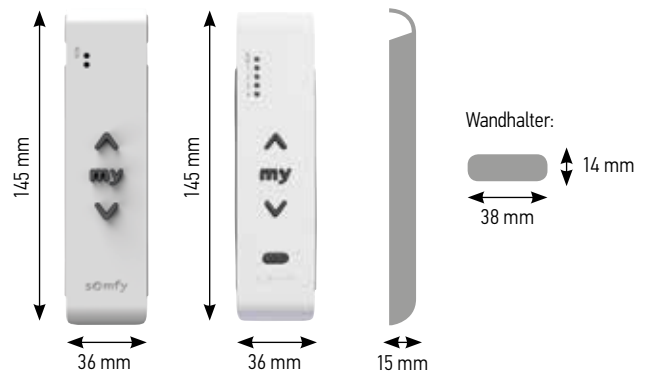

Technische Daten