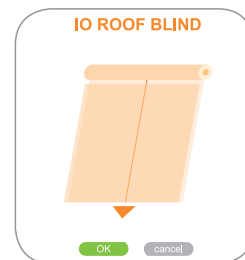

POUR LE CONSOMMATEUR, les bonnes raisons de choisir des solutions de fenêtres de toit connectées

LA SOLUTION DOMOTIQUE DE SOMFY®

L'interface intuitive TaHoma® de Somfy permet de piloter à distance vos fenêtres de toit, et les associer avec d'autres équipements en les intégrant à vos scénarios préférés.

Les produits Velux compatibles sont automatiquement reconnus dans TaHoma pour un pilotage très fin de la fenêtre de toit et de ses protections solaires grâce à l'expertise Velux.

COMMENT CA MARCHE ?

Les produits Velux sont commandés grâce à la technologie io-homecontrol® et communiquent directement avec la box TaHoma ou les points de commande Somfy io-homecontrol®.