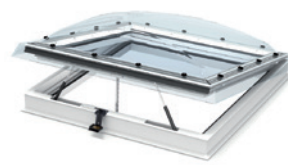

LES FENETRES DE TOIT ET FENETRE-COUPOLE

GGL / GGU VELUX INTEGRA®
Fenêtre de toit motorisée version électrique idéale pour une nouvelle installation.

GGL / GGU VELUX INTEGRA® Solar
Fenêtre de toit motorisée version à énergie solaire fonctionnant sans câblage électrique, idéale pour les projets de rénovation.

CVP
Fenêtre-coupole électrique à ouverture motorisée pour toits plats.

LES VOLETS ET STORES POUR FENETRES DE TOIT

SML (électrique) & SSL (solaire)
Volets roulants extérieurs. Complément idéal des fenêtres de toit pour une protection optimale en toute saison.