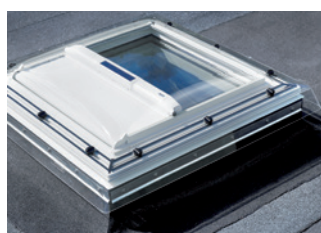

CVP
Fenêtre-coupole électrique à ouverture motorisée pour toits plats.

LES VOLETS ET STORES POUR FENETRES DE TOIT

SML (électrique) & SSL (solaire)
Volets roulants extérieurs. Complément idéal des fenêtres de toit pour une protection optimale en toute saison.

DSL
Store d'occultation à énergie solaire. Pour une occultation optimale télécommandée.

MML (électrique) & MSL (solaire)
Stores extérieurs pare-soleil. Connexion directe sur les fenêtres VELUX INTEGRA®. Arrête la chaleur et laisse passer la lumière.

PML
Store vénitien électrique. Pour une gestion optimale de la lumière.

LES STORES POUR FENETRE-COUPOLE

MSG
Store pare-soleil à l'énergie solaire. Arrête 90% de la chaleur en été.

FMG
Store plissé tamisant électrique. Pour adoucir la lumière du jour. Idéal pour les pièces à vivre.