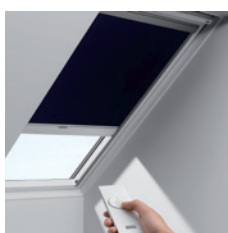

LES FENETRES DE TOIT ET FENETRE-COUPOLE

GGL / GGU VELUX INTEGRA®
Fenêtre de toit motorisée version électrique idéale pour une nouvelle installation.

GGL / GGU VELUX INTEGRA® Solar
Fenêtre de toit motorisée version à énergie solaire fonctionnant sans câblage électrique, idéale pour les projets de rénovation.

CVP
Fenêtre-coupole électrique à ouverture motorisée pour toits plats.

LES VOLETS ET STORES POUR FENETRES DE TOIT

SML (électrique) & SSL (solaire)
Volets roulants extérieurs. Complément idéal des fenêtres de toit pour une protection optimale en toute saison.