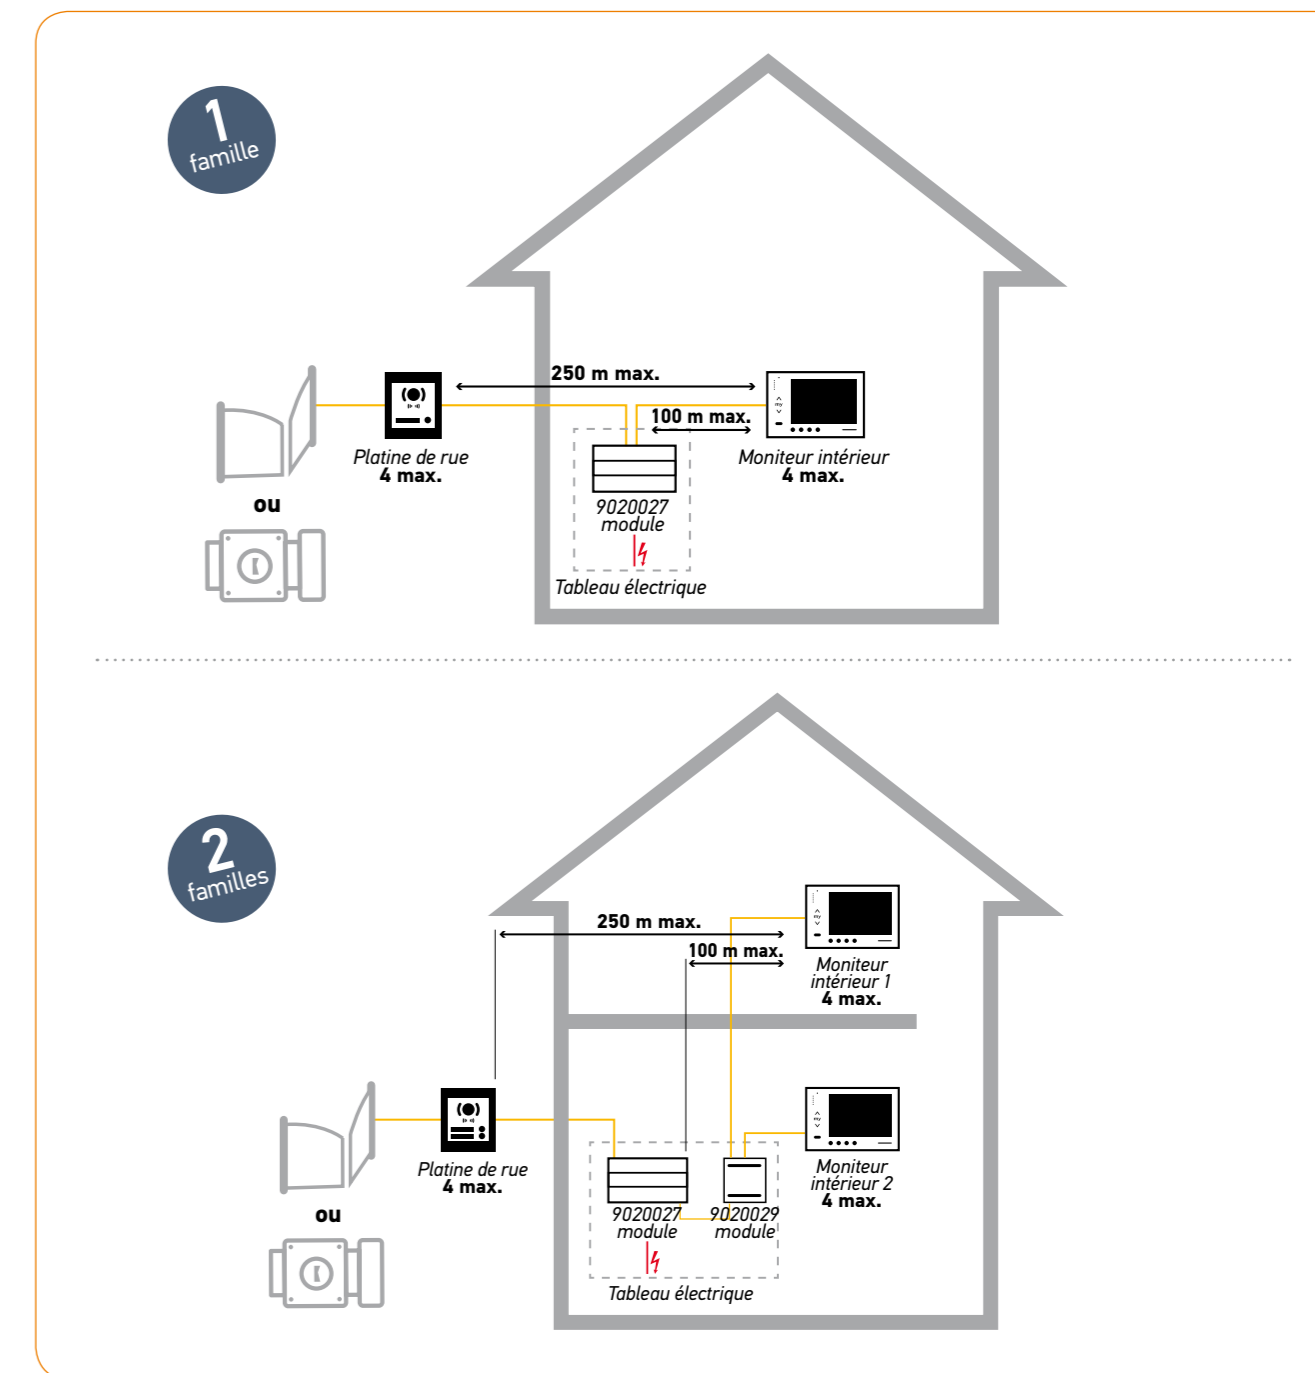

ROBUSTESSE

- Matériau résistant, vis anti-vandales.

3 ANS GARANTIE

io homecontrol RTS

Un système centralisé : la solution idéale pour s'adapter à tous les chantiers

Point central de l'installation, l'alimentation sur rail DIN permet d'alimenter et de relier jusqu'à 4 platines de rue et 4 moniteurs intérieurs.

Possibilité de piloter le portail et la gâche en ajoutant un module relais réf. 9020031.

Câble	Section (mm2)	Distance maximum entre le module extérieur et le moniteur le plus éloigné	Distance maximum entre l'alimentation et le moniteur le plus éloigné
VSYSTEMPRO™	0,50	250 m	100 m
Câble téléphonique	0,28	150 m	50 m
CAT 5 UTP/CW1308	0,22	100 m	50 m
2 fils	0,5	70 m	30 m