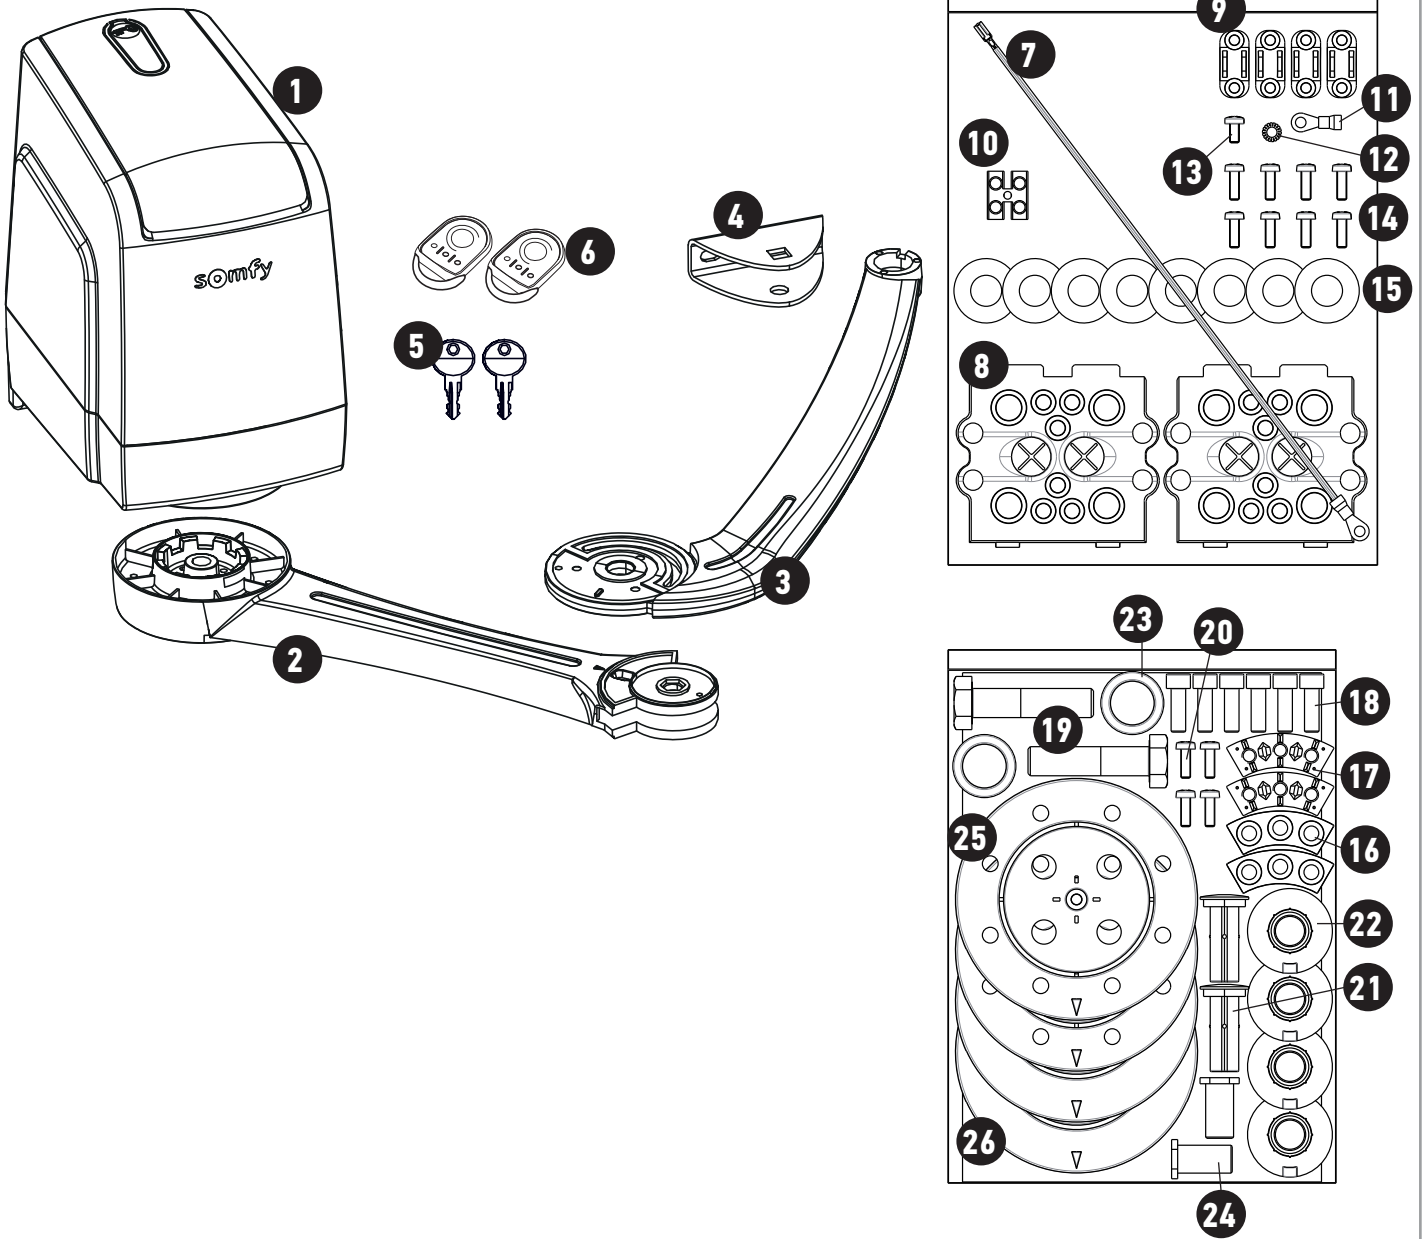

AXOVIA 3S

- FR** Manuel d'installation - Illustrations
- DE** Installationsanleitung - Abbildungen
- EN** Installation instructions - Illustrations
- IT** Manuale d'installazione - Illustrazioni
- PL** Instrukcja montażu - Ilustracje
- CS** Návod k montáži - obrázek
- RO** Manual de instalare - Ilustrații
- RU** Руководство по установке - Иллюстрации

1

2

3

4

Fix&GO

X (mm)	α max. (°)	A (mm)
	120	240
0	110	190
	105	165
50	100	150
100	95	150
150	90	150
200	90	150
250	90	150

6

7