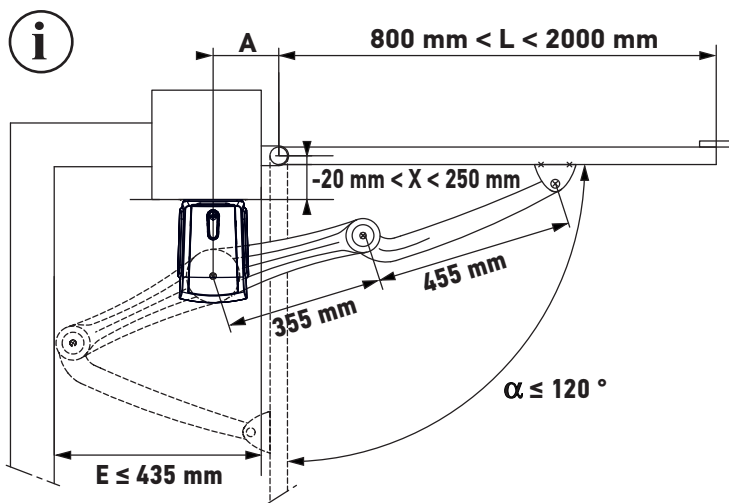

1

2

3

4

Fix&GO

X (mm)	α max. (°)	A (mm)
	120	240
0	110	190
	105	165
50	100	150
100	95	150
150	90	150
200	90	150
250	90	150

6

7