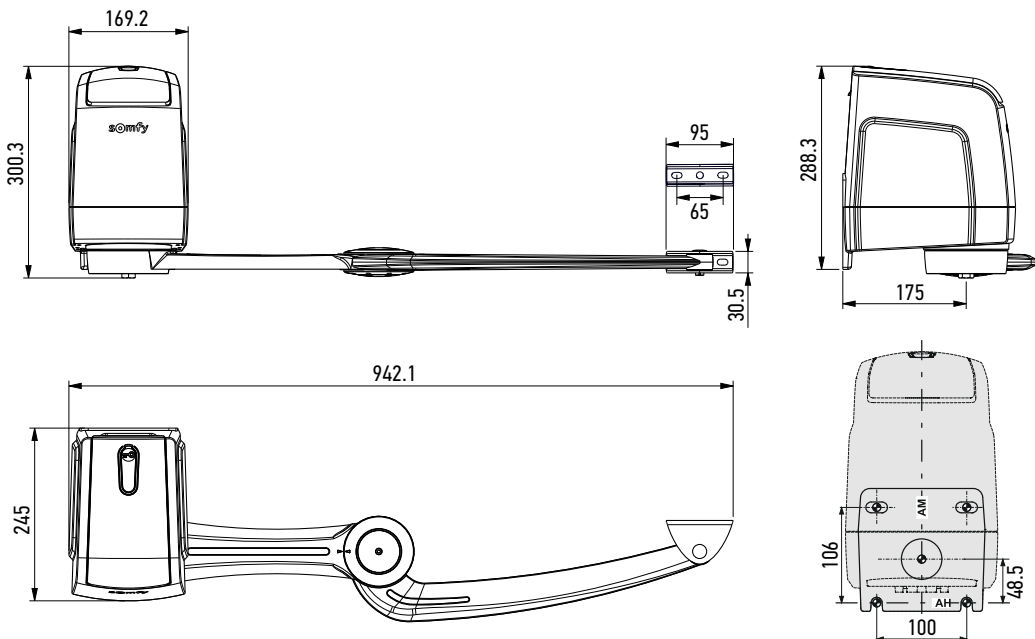

AXOVIA 3S

- FR** Manuel d'installation - Illustrations
- DE** Installationsanleitung - Abbildungen
- EN** Installation instructions - Illustrations
- IT** Manuale d'installazione - Illustrazioni
- PL** Instrukcja montażu - Ilustracje
- CS** Návod k montáži - obrázek
- RO** Manual de instalare - Ilustrații
- RU** Руководство по установке - Иллюстрации

1

2

3

4

Fix&GO

X (mm)	α max. (°)	A (mm)
	120	240
0	110	190
	105	165
50	100	150
100	95	150
150	90	150
200	90	150
250	90	150

6

7