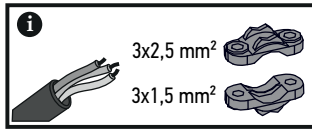

1

2

3

4

Fix&GO

X (mm)	α max. (°)	A (mm)
	120	240
0	110	190
	105	165
50	100	150
100	95	150
150	90	150
200	90	150
250	90	150

6

7