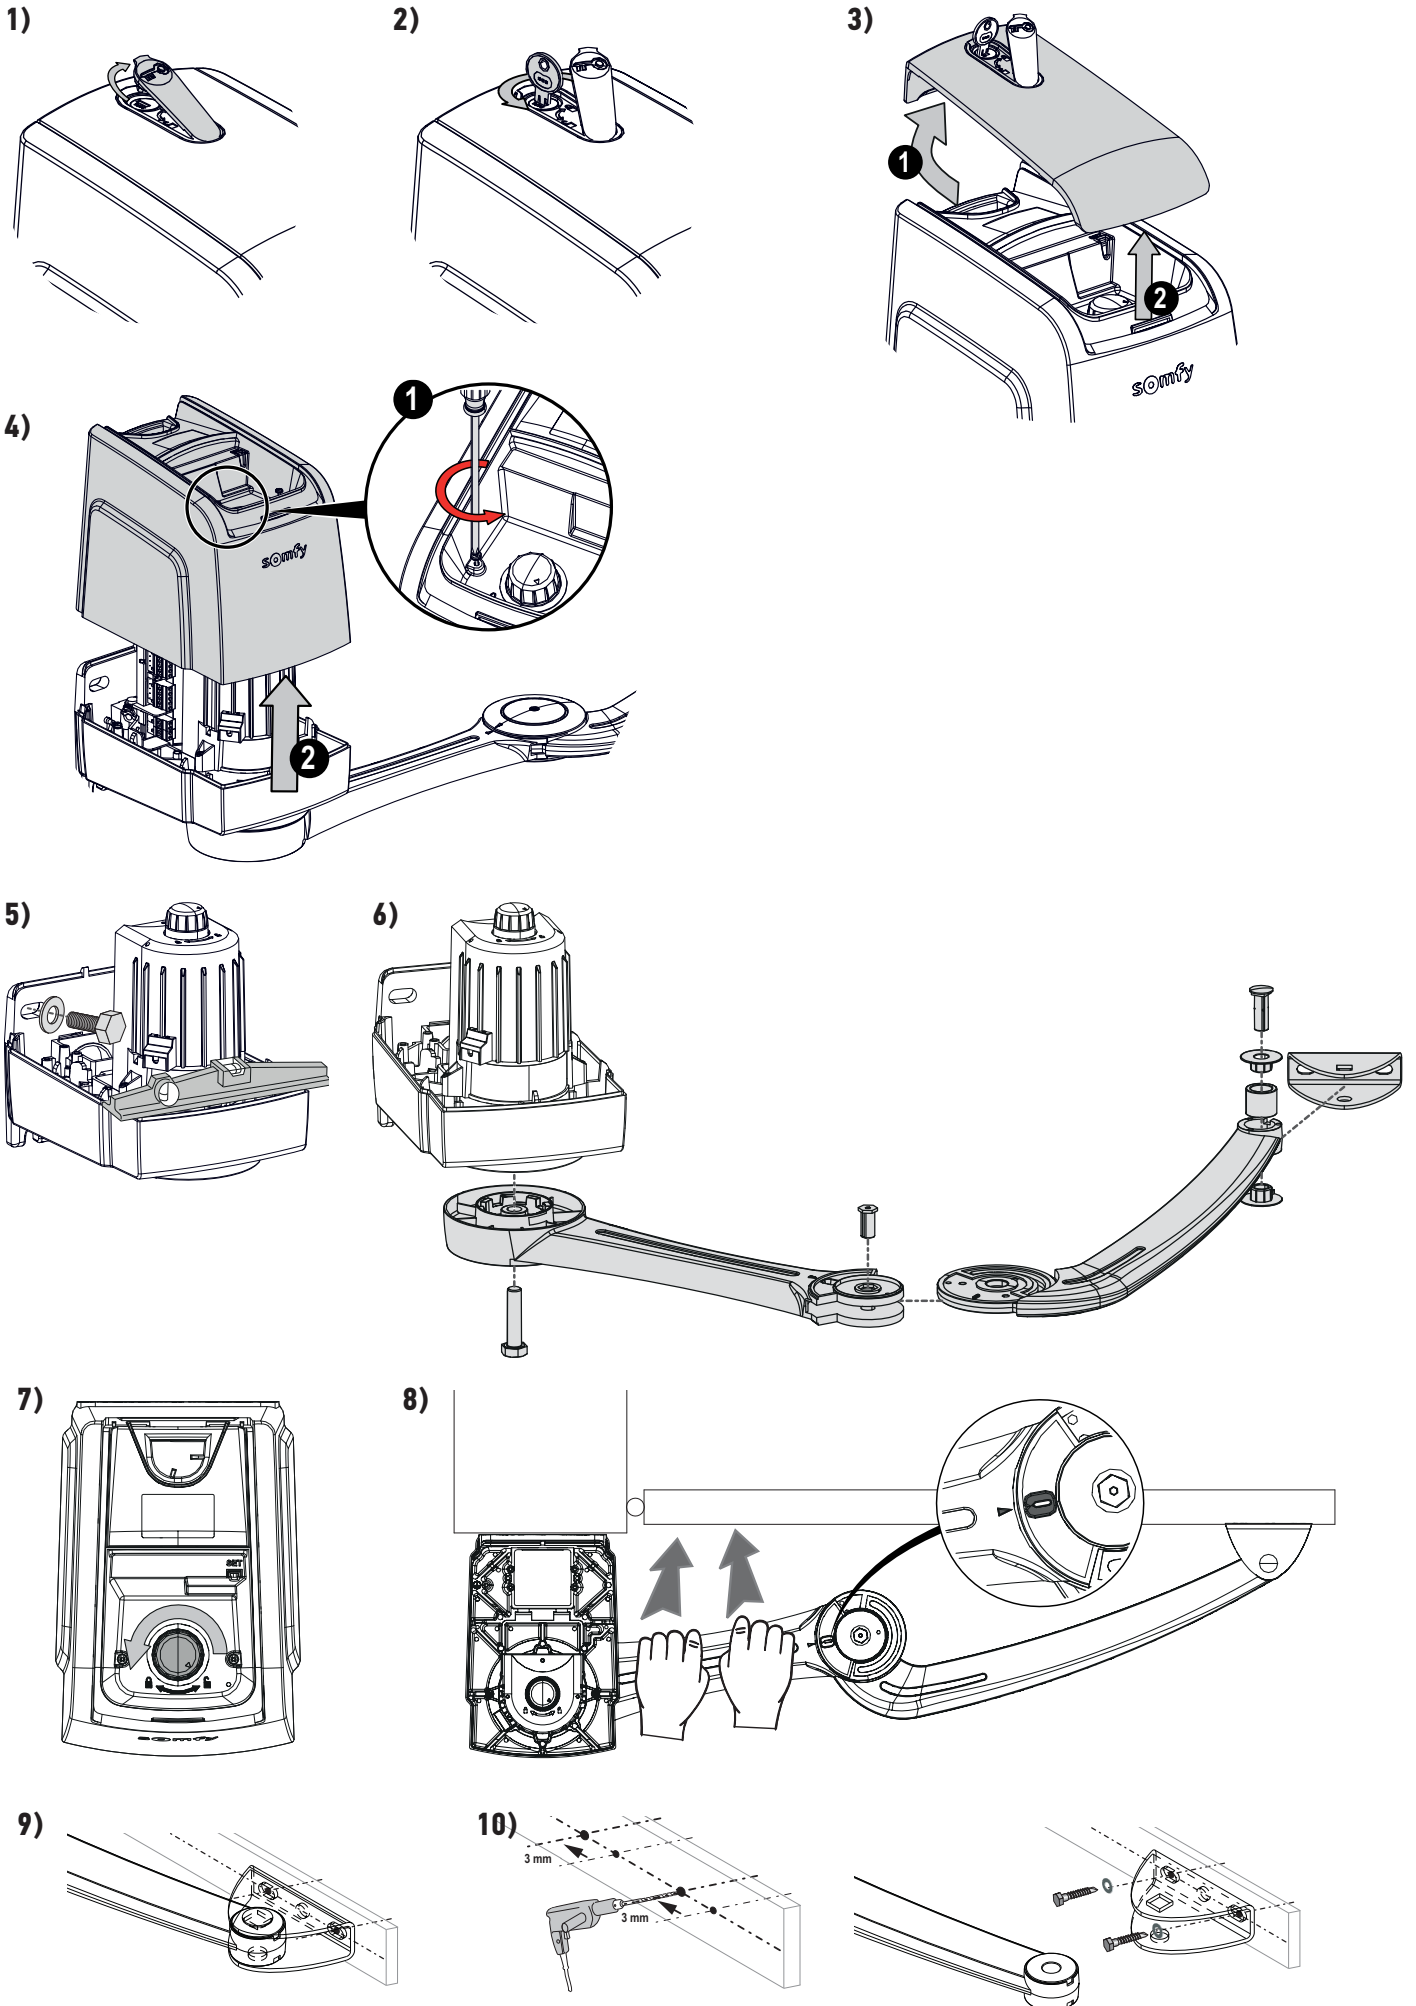

1

2

3

4

Fix&GO

X (mm)	α max. (°)	A (mm)
	120	240
0	110	190
	105	165
50	100	150
100	95	150
150	90	150
200	90	150
250	90	150

6

7