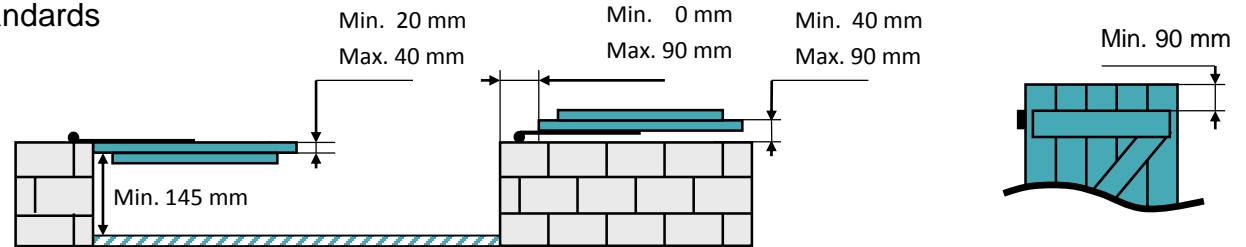

Swinging shutter motor application perimeter

Yslo Flex RTS

Cas standards

590 mm → 900 mm

880 mm → 1520 mm

Cas avec feuillures