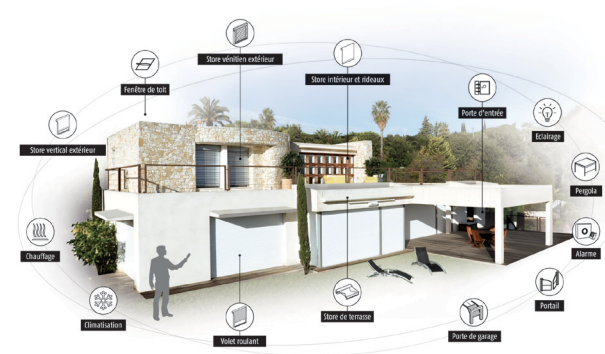

Choisissez **io-homecontrol®**, le nouveau standard radio et domotique !

et bénéficiez de tous les avantages de la technologie radio io-homecontrol®

La technologie io-homecontrol® est la technologie radio la plus performante actuellement dans le domaine de l'habitat, utilisée par plusieurs marques référentes. Stores, volets, porte de garage, fenêtres de toit, éclairages, serrures motorisées peuvent communiquer entre eux et être pilotés avec une seule télécommande.

Cette technologie d'avenir vous offre :

- > La magie du retour d'information : vérification de la bonne exécution des ordres, suivi du fonctionnement des automatisations en temps réel, maîtrise des équipements, accès au pilotage à distance avec TaHoma.
- > L'ouverture à la nouvelle génération de domotique : pilotage intuitif pour le plus grand confort de l'utilisateur, facilité de création de scénarios évolués et adaptés au mode de vie de chacun, pilotage à distance pour gérer les imprévus, évolutivité de l'installation et partage avec d'autres grandes marques de l'habitat.
- > Une fiabilité radio accrue : transmission radio sécurisée, fiabilité grâce à la réémission de la commande jusqu'à 8 fois.

> Pour en savoir plus : www.iohomecontrol.com

Pour votre maison, une domotique simple et accessible

TaHoma, la nouvelle façon de piloter votre maison

TaHoma est une interface de pilotage simple et intuitive qui vous permet de piloter, programmer, superviser tous les équipements de la maison depuis chez vous ou à distance, via un ordinateur, une tablette tactile ou un smartphone. Tellement intuitif que toute la famille peut l'utiliser !