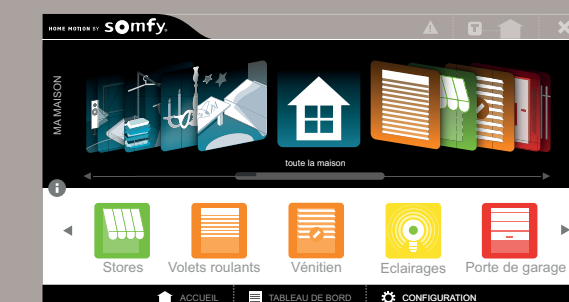

Choisissez **io-homecontrol®**, le nouveau standard radio et domotique !

et bénéficiez de tous les avantages de la technologie radio io-homecontrol®

La technologie io-homecontrol® est la technologie radio la plus performante actuellement dans le domaine de l'habitat, utilisée par plusieurs marques référentes. Stores, volets, porte de garage, fenêtres de toit, éclairages, serrures motorisées peuvent communiquer entre eux et être pilotés avec une seule télécommande.

Cette technologie d'avenir vous offre :

- > La magie du retour d'information : vérification de la bonne exécution des ordres, suivi du fonctionnement des automatisations en temps réel, maîtrise des équipements, accès au pilotage à distance avec TaHoma.
- > L'ouverture à la nouvelle génération de domotique : pilotage intuitif pour le plus grand confort de l'utilisateur, facilité de création de scénarios évolués et adaptés au mode de vie de chacun, pilotage à distance pour gérer les imprévus, évolutivité de l'installation et partage avec d'autres grandes marques de l'habitat.
- > Une fiabilité radio accrue : transmission radio sécurisée, fiabilité grâce à la réémission de la commande jusqu'à 8 fois.

> Pour en savoir plus : www.iohomecontrol.com

Pour votre maison, une domotique simple et accessible

TaHoma, la nouvelle façon de piloter votre maison

TaHoma est une interface de pilotage simple et intuitive qui vous permet de piloter, programmer, superviser tous les équipements de la maison depuis chez vous ou à distance, via un ordinateur, une tablette tactile ou un smartphone. Tellement intuitif que toute la famille peut l'utiliser !