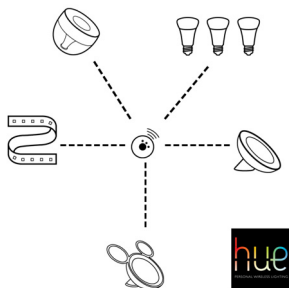

### Commande depuis un smartphone

Il vous suffit de synchroniser votre éclairage Friends of hue avec votre pont Philips hue existant. Une fois la synchronisation terminée, vous pouvez contrôler n'importe quel éclairage connecté au pont depuis votre smartphone par le biais d'une connexion sans fil, que vous soyez dans votre salon, à table ou dans votre chambre.

### Élargissez votre écosystème

Vous pouvez connecter jusqu'à 50 ampoules ou lampes à votre pont Philips hue existant.

Commencez par n'importe lequel des kits d'extension et complétez-le par toutes sortes d'ampoules Philips hue ou de produits Philips Friends of hue. Vous pouvez désormais contrôler n'importe quel éclairage connecté chez vous, d'un simple mouvement du doigt.