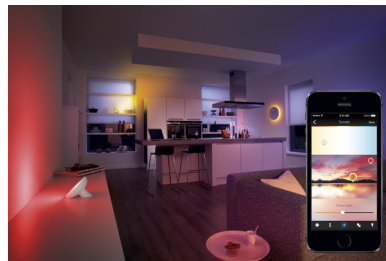

Créez vos propres réglages d'éclairage

Générez la scène parfaite pour des occasions spéciales à partir de votre photo préférée. Remontez le temps pour revivre des moments précieux en téléchargeant votre propre photo afin de régler l'éclairage en conséquence. Vous pouvez ajouter jusqu'à 50 éclairages à chaque réglage et les activer d'un simple mouvement du doigt.