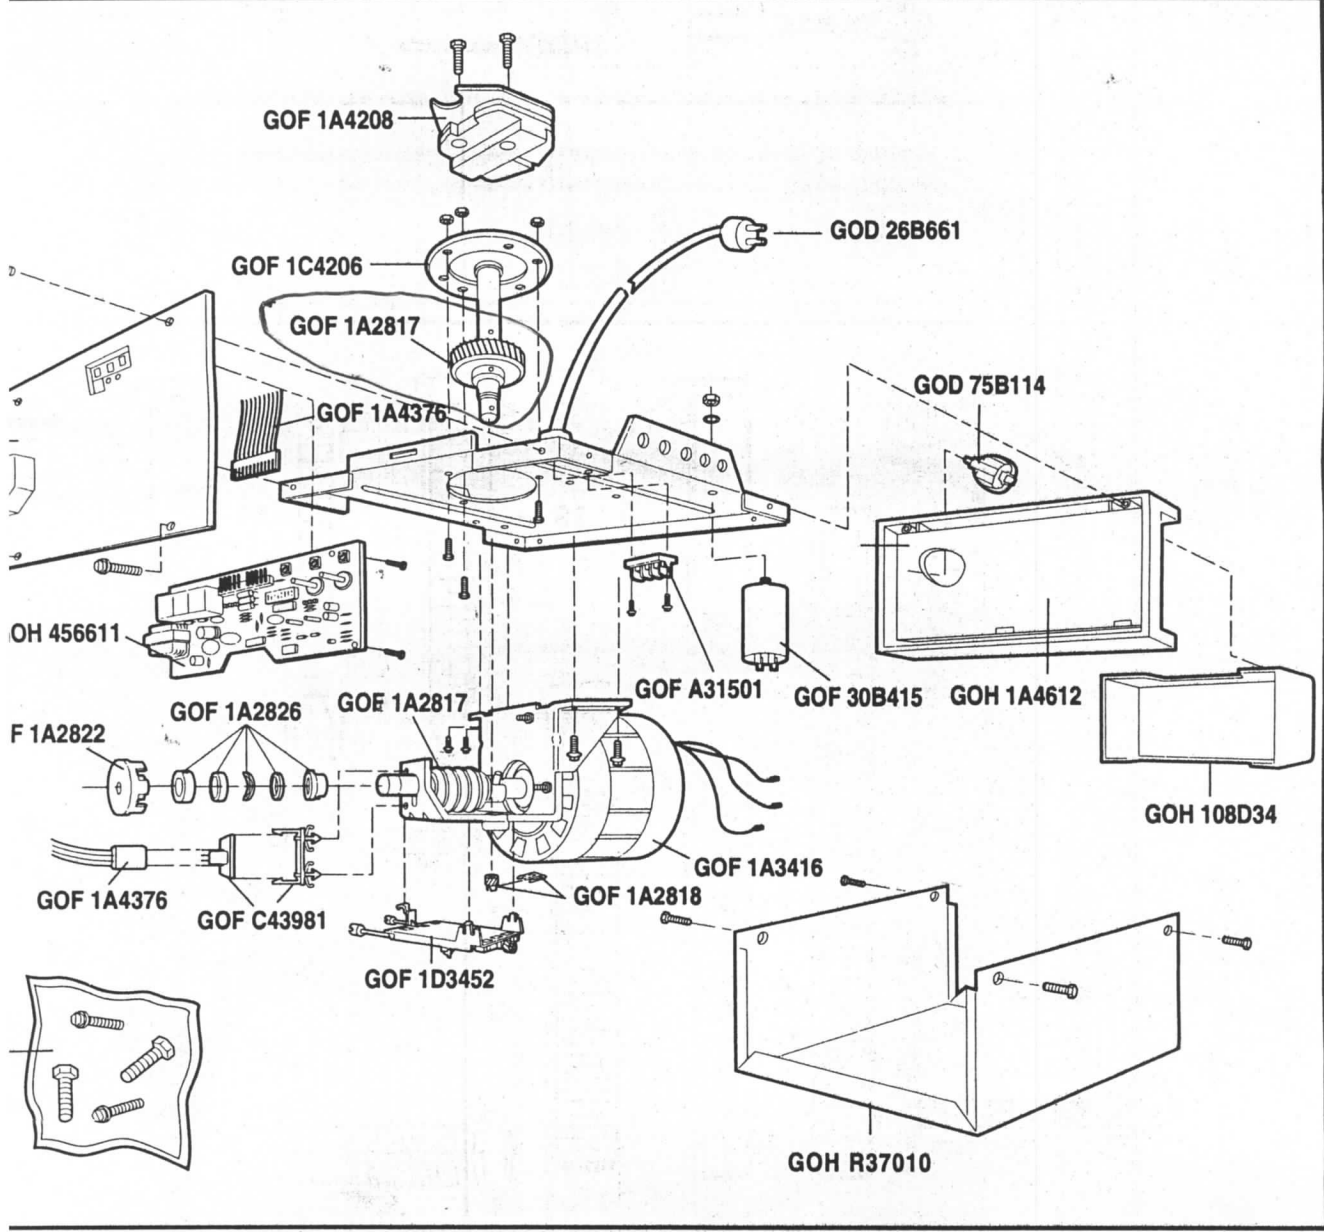

GOD 1A2828

GOD 12B350

GOD 178B34

*Service center of pson by @ son by . com.*

114A2242

INSTRUCTIONS

Pour tout renseignement ou conseil technique  
appelez notre numéro sécurité-renseignement :  
01 40 80 10 20

## KIT OUVRE GARAGE À CHAÎNE G400 GARAGE DOOR OPERATOR KIT G400

Nous vous remercions d'avoir choisi un produit SIMINOR destiné à une utilisation domestique individuelle.

Votre matériel SIMINOR a été fabriqué avec le plus grand soin et minutieusement contrôlé. Nous avons tout fait pour qu'il vous donne entière satisfaction pendant de nombreuses années.