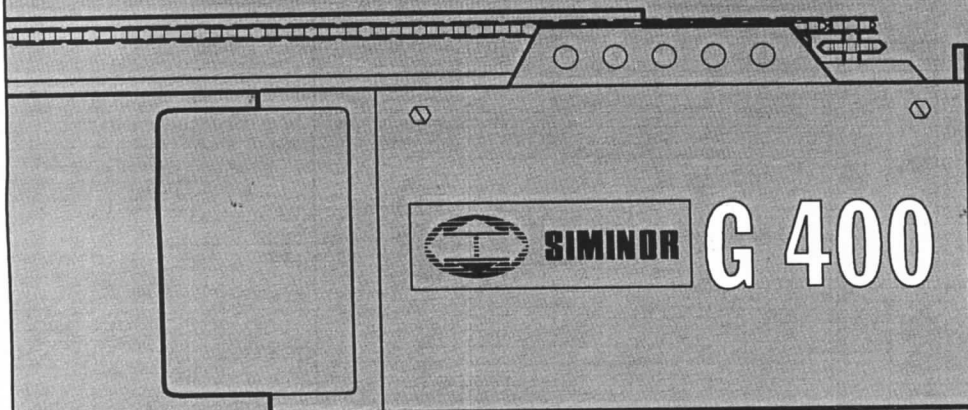

INSTRUCTIONS

Pour tout renseignement ou conseil technique
appelez notre numéro sécurité-renseignement :
01 40 80 10 20

KIT OUVRE GARAGE À CHAÎNE G400 GARAGE DOOR OPERATOR KIT G400

Nous vous remercions d'avoir choisi un produit SIMINOR destiné à une utilisation domestique individuelle.

Votre matériel SIMINOR a été fabriqué avec le plus grand soin et minutieusement contrôlé. Nous avons tout fait pour qu'il vous donne entière satisfaction pendant de nombreuses années.

Nous vous recommandons de lire attentivement l'ensemble de ce livret avant de procéder à l'installation.

Thank you for having decided to automate your doorway with a SIMINOR product intended for private domestic use. Your SIMINOR hardware has been manufactured with the greatest care, and scrupulously inspected. We have done everything possible to give you total satisfaction for years to come. We recommend that you read this entire booklet with care.

SIMINOR