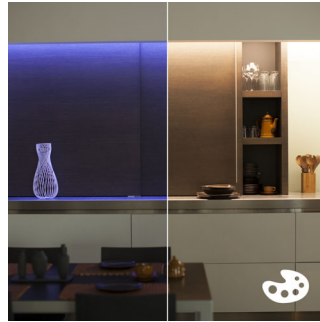

Système simple, fiable et évolutif

- Connectez jusqu'à 50 éclairages Philips hue

PHILIPS

Points forts

Modelez, courbez et allongez

L'extension hue LightStrip Plus de 1 mètre est facile à connecter au hue LightStrip Plus. Vous pouvez lui donner pratiquement toutes les formes et la fixer à presque toutes les surfaces pleines au moyen de la bande adhésive au dos. Si nécessaire, coupez la bande à la taille souhaitée au niveau des marquage indiqués par des ciseaux. Intégrez vos LightStrip Plus à vos meubles, fixez-les sous vos placards de cuisine ou utilisez-les pour mettre en valeur des éléments architecturaux en leur apportant un éclairage indirect agréable. Le hue LightStrip Plus est une source lumineuse polyvalente et robuste capable de donner vie à une pièce.

Décoration lumineuse

Jouez avec la lumière et faites votre choix parmi 16 millions de couleurs depuis l'application hue, pour un éclairage en phase avec votre humeur. Le Philips hue LightStrip Plus offre une couleur uniforme, de la première jusqu'à la dernière extension. Revivez un instant mémorable en basant l'éclairage sur une photo que vous aimez. Enregistrez vos réglages d'éclairage préférés et sélectionnez-les quand vous le souhaitez d'un simple geste.