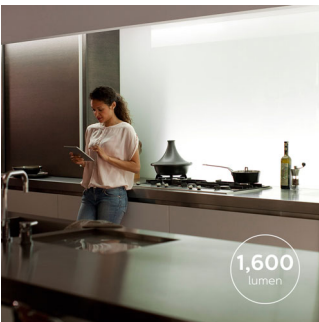

Système simple, fiable et évolutif

- Connectez jusqu'à 50 éclairages Philips hue

PHILIPS

Points forts

Modelez, courbez et allongez

L'extension hue LightStrip Plus de 1 mètre est facile à connecter au hue LightStrip Plus. Vous pouvez lui donner pratiquement toutes les formes et la fixer à presque toutes les surfaces pleines au moyen de la bande adhésive au dos. Si nécessaire, coupez la bande à la taille souhaitée au niveau des marquage indiqués par des ciseaux. Intégrez vos LightStrip Plus à vos meubles, fixez-les sous vos placards de cuisine ou utilisez-les pour mettre en valeur des éléments architecturaux en leur apportant un éclairage indirect agréable. Le hue LightStrip Plus est une source lumineuse polyvalente et robuste capable de donner vie à une pièce.

Flux lumineux élevé : 1 600 lumens

Avec son flux lumineux de 1 600 lumens et son excellente répartition de la lumière sur la totalité de sa longueur, le hue LightStrip Plus est suffisamment lumineux pour un usage tant décoratif que fonctionnel.

Décoration lumineuse

Jouez avec la lumière et faites votre choix parmi 16 millions de couleurs depuis l'application hue, pour un éclairage en phase avec votre humeur. Le Philips hue LightStrip Plus offre une couleur uniforme, de la première jusqu'à la dernière extension. Revivez un instant mémorable en basant l'éclairage sur une photo que vous aimez. Enregistrez vos réglages d'éclairage préférés et sélectionnez-les quand vous le souhaitez d'un simple geste.