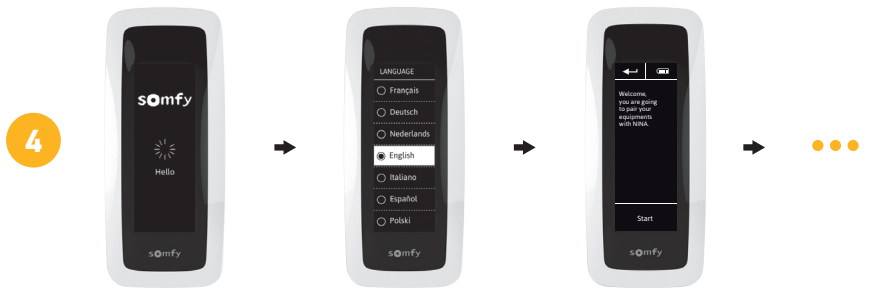

1. **FR** Lire attentivement la notice de sécurité !
   EN Read the safety instructions carefully!
   DE Lesen Sie die Sicherheitshinweise aufmerksam!
   NL Lees de veiligheidsvoorschriften!
   IT Leggere attentamente le istruzioni di sicurezza!
   ES Lea las instrucciones de seguridad!
   PT Leia atentamente as instruções de segurança!
   EL Διαβάστε προσεκτικά τις οδηγίες ασφαλείας!
   DA Læs sikkerhedsanvisninger grundigt!
   NO Les sikkerhetsanvisninger nøye!
   FI Lue turvaohjeet huolellisesti!
   SV Läs säkerhetsinstruktionerna noga!
   PL Należy zapoznać się z instrukcjami dotyczącymi bezpieczeństwa!
   HU Olvassa el a biztonsági utasításokat!
   CS Přečtěte si pečlivě bezpečnostní pokyny!
   RO Citiți cu atenție instrucțiunile de siguranță!
   TR Dikkatlice güvenlik talimatlarını okuyun!