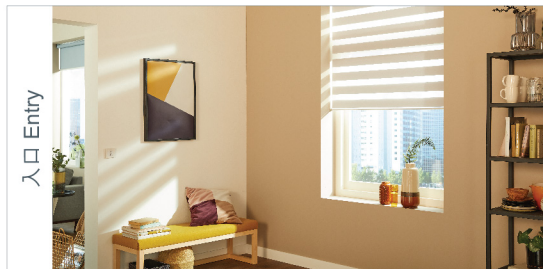

睡房 Bedroom

盡顯你的生活格調！

Define your lifestyle!

- **斑馬簾：高雅靈活之選**

斑馬簾或柔紗直立簾散射外來強光，半透明感營造室內和諧氣氛。

Zebra: The Ultimate in **Elegance** and **Convenience**

Zebra or Sheer horizontal shades diffuse the light and the transparency creates a harmonious ambiance.