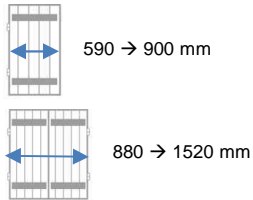

Perimetro applicativo motori per persiane

Yslo Custom RTS

Figura indicativa.
 Si tratta di un SU MISURA,
 non ci sono quote minime
 o massime, la verifica
 viene fatta di volta in
 volta dall'ufficio tecnico.

Yslo Flex RTS

Standard cases

Synapsia

Spessore anta tra 15
 e 30 mm

Spessore anta tra 30
 e 35 mm