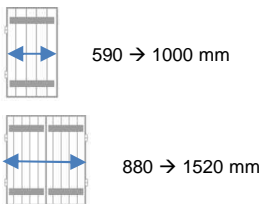

590 → 900 mm

590 → 1000 mm

790 → 1800 mm

880 → 1520 mm

880 → 1520 mm

1400 → 2100 mm

NA

NA

Perimetro applicativo motori per persiane

Yslo Custom RTS

Figura indicativa.
 Si tratta di un SU MISURA,
 non ci sono quote minime
 o massime, la verifica
 viene fatta di volta in
 volta dall'ufficio tecnico.

Yslo Flex RTS

Standard cases

Synapsia

Spessore anta tra 15
 e 30 mm

Spessore anta tra 30
 e 35 mm