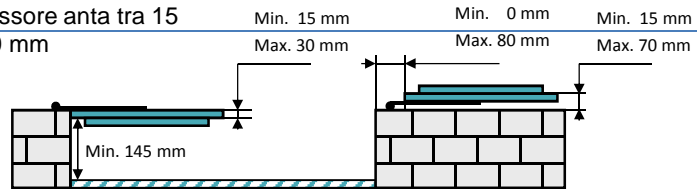

Yslo Flex RTS

Standard cases

Synapsia

Spessore anta tra 15
 e 30 mm

Spessore anta tra 30
 e 35 mm