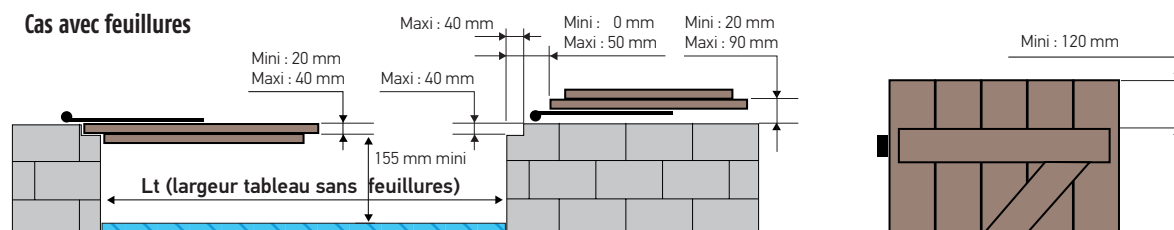

Cas avec feuillures

Les produits Yslo Easy sur-mesure sont fabriqués sur mesure. Ils ne peuvent être repris en stock et ne sont pas échangeables.

Signature et cachet :