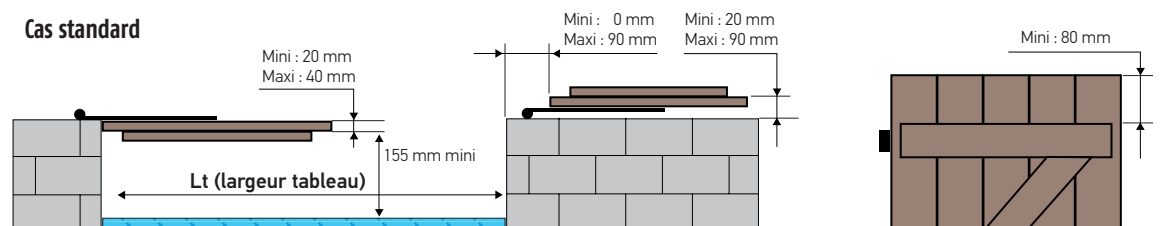

SOMFY ACTIVITÉS SA – Capital de 35.000.000 Euros – RCS Annecy 303 970 230

Délai : rendu 10 jours ouvrés

Couleur carter

☐ Blanc RAL 9016

☐ Marron RAL 8014

☐ Ivoire RAL 1015

☐ Rouge RAL 3004

☐ Gris RAL 7016

Pas d'autres coloris disponibles

Couleur bras & coulisseaux

☐ Noir RAL 9005

☐ Blanc RAL 9016

☐ Marron RAL 8014

Pas d'autres coloris disponibles

Les caractéristiques de pose et l'ensemble des cotes doivent être renseignées pour le traitement de la commande. Avant la prise de cotes, vérifier le bon fonctionnement de chaque volet.

Repère	Nombre de vantaux (vue intérieure)			Mesures en mm (cotes de maçonnerie) Lt = largeur tableau sans feuillure (voir schéma ci-contre) ; 5 mm seront automatiquement déduits lors de la fabrication. 1 vantail : Lt mini = 550 mm - Lt max = 1000 mm. 2 vantaux : Lt mini = 790 mm - Lt max = 1640 mm.
	1V gauche	1V droit	2V	
Cuisine	☐	☐	☐	Lt 1190
	☐	☐	☐	
	☐	☐	☐	
	☐	☐	☐	
	☐	☐	☐	
	☐	☐	☐	

Envoyez votre commande par mail à : actipro@somfy.com

L'Accusé Réception (AR) de cette commande donnera une indication de délai.

*vérifiez l'ensemble des près-requis sur somfypro.fr avant de passer votre commande.

Aucune qualification technique ne sera réalisée avant la livraison.

Abaques pour vérifier et valider le choix du kit Yslo Easy sur-mesure RTS *

Cas standard