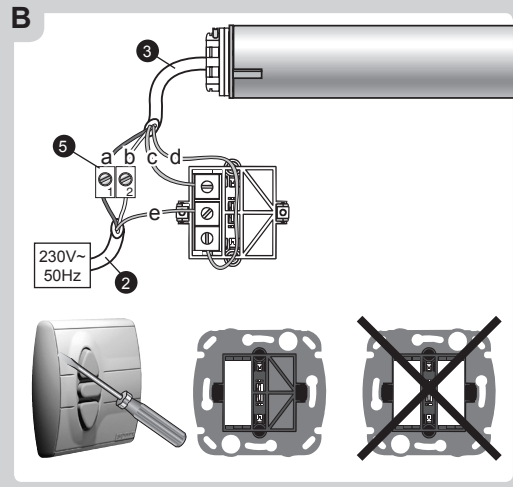

Le Savoir-Faire Somfy au service de votre satisfaction.

Nous vous remercions d'avoir choisi une Inis Uno Somfy. Avant d'installer et d'utiliser votre Inis Uno, lire attentivement cette notice. Les solutions Somfy animent les ouvertures pour rendre votre maison vivante. Les solutions Somfy sont conçues pour permettre à chacun de profiter pleinement des volets roulants, des stores extérieurs et intérieurs, de la porte de garage et du portail, au gré des besoins et des envies.

Bien pensées et simples d'usage, les solutions Somfy contribuent aux petits plaisirs quotidiens et rendent la vie à la maison plus agréable.

FR UTILISATION

Ce point de commande mural filaire s'utilise avec notre gamme de moteurs filaires. Il faut repérer le sens montée et descente de chaque moteur (voir notice de la motorisation). Ce point de commande mural filaire s'utilise pour commander un seul volet roulant filaire à la fois.

- Alimentation dans le caisson : Voir Figure A
- Alimentation dans l'inverseur : Voir Figure B

1. Accessoires complémentaires nécessaires

1	Boîte de dérivation Ø 70
2	Câble alimentation 3 fils x 1,5 mm²
3	Câble moteur 4 fils x 0,75 mm²
4	Câble inverseur 3 fils x 1,5 mm²
5	Domino

2. Câblage

- Couper l'alimentation secteur.
- Connecter l'inverseur selon les informations du tableau ci-dessous :

	230 V ~ 50 Hz	Câble
a	Neutre (N)	Bleu
b	Terre (⬇)	Jaune/vert
c	Montée	Noir ou Marron
d	Descente	Noir ou Marron
e	Phase	

(Brancher les fils de terre avant la phase et le neutre.)