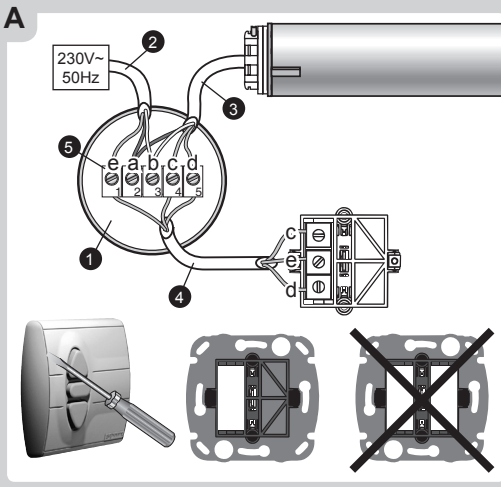

Le Savoir-Faire Somfy au service de votre satisfaction.

Nous vous remercions d'avoir choisi une Inis Uno Somfy. Avant d'installer et d'utiliser votre Inis Uno, lire attentivement cette notice. Les solutions Somfy animent les ouvertures pour rendre votre maison vivante. Les solutions Somfy sont conçues pour permettre à chacun de profiter pleinement des volets roulants, des stores extérieurs et intérieurs, de la porte de garage et du portail, au gré des besoins et des envies.

Bien pensées et simples d'usage, les solutions Somfy contribuent aux petits plaisirs quotidiens et rendent la vie à la maison plus agréable.

FR UTILISATION

Ce point de commande mural filaire s'utilise avec notre gamme de moteurs filaires. Il faut repérer le sens montée et descente de chaque moteur (voir notice de la motorisation). Ce point de commande mural filaire s'utilise pour commander un seul volet roulant filaire à la fois.

- Alimentation dans le caisson : Voir Figure A
- Alimentation dans l'inverseur : Voir Figure B

1. Accessoires complémentaires nécessaires

1	Boîte de dérivation Ø 70
2	Câble alimentation 3 fils x 1,5 mm²
3	Câble moteur 4 fils x 0,75 mm²
4	Câble inverseur 3 fils x 1,5 mm²
5	Domino

2. Câblage

- Couper l'alimentation secteur.
- Connecter l'inverseur selon les informations du tableau ci-dessous :

	230 V ~ 50 Hz	Câble
a	Neutre (N)	Bleu
b	Terre (⬇)	Jaune/vert
c	Montée	Noir ou Marron
d	Descente	Noir ou Marron
e	Phase	

(Brancher les fils de terre avant la phase et le neutre.)