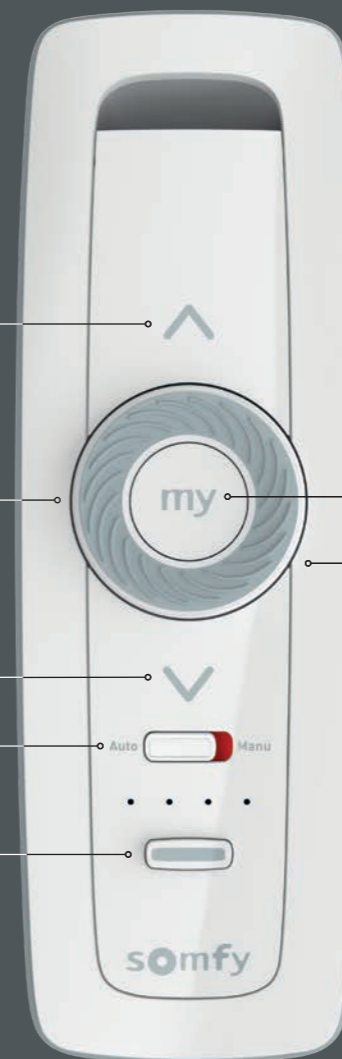

## SITUO

- Zarządzaj roletami, markizami, zasłonami, oświetleniem, ogrzewaniem.
- Dostępny w wersji jednokanałowej (sterowanie jednym urządzeniem lub jedną grupą urządzeń) oraz pięciokanałowej (sterowanie pięcioma urządzeniami, bądź pięcioma grupami urządzeń).

## SITUO VARIATION

- Zarządzaj żaluzjami fasadowymi i wewnętrznymi, roletami, markizami, zasłonami, oświetleniem i ogrzewaniem.
- Steruj kątem nachylenia lameli żaluzji, dopasuj natężenie światła czy poziom temperatury dzięki nowemu regulatorowi.
- Dostępny w wersji jednokanałowej (sterowanie jednym urządzeniem lub jedną grupą urządzeń) oraz pięciokanałowej (sterowanie pięcioma urządzeniami lub pięcioma grupami urządzeń).

# Ultra prosta, intuicyjna obsługa

Trzy przyciski do wykonania konfiguracji: góra, stop, dół.

Funkcja Auto  Manu do wyboru trybu sterowania osłonami: automatycznego lub ręcznego

Wybór kanału

### Funkcja «My»:

Ustaw swoją ulubioną pozycję np. osłon. Funkcja «My» pozwala na zaprogramowanie pozycji komfortowej, a następnie wywołanie jej jednym kliknięciem.

**Innowacyjny i opatentowany regulator w pilocie Situo Variation:** umożliwia łatwe, precyzyjne i szybkie sterowanie kątem nachylenia lameli oraz natężeniem światła.